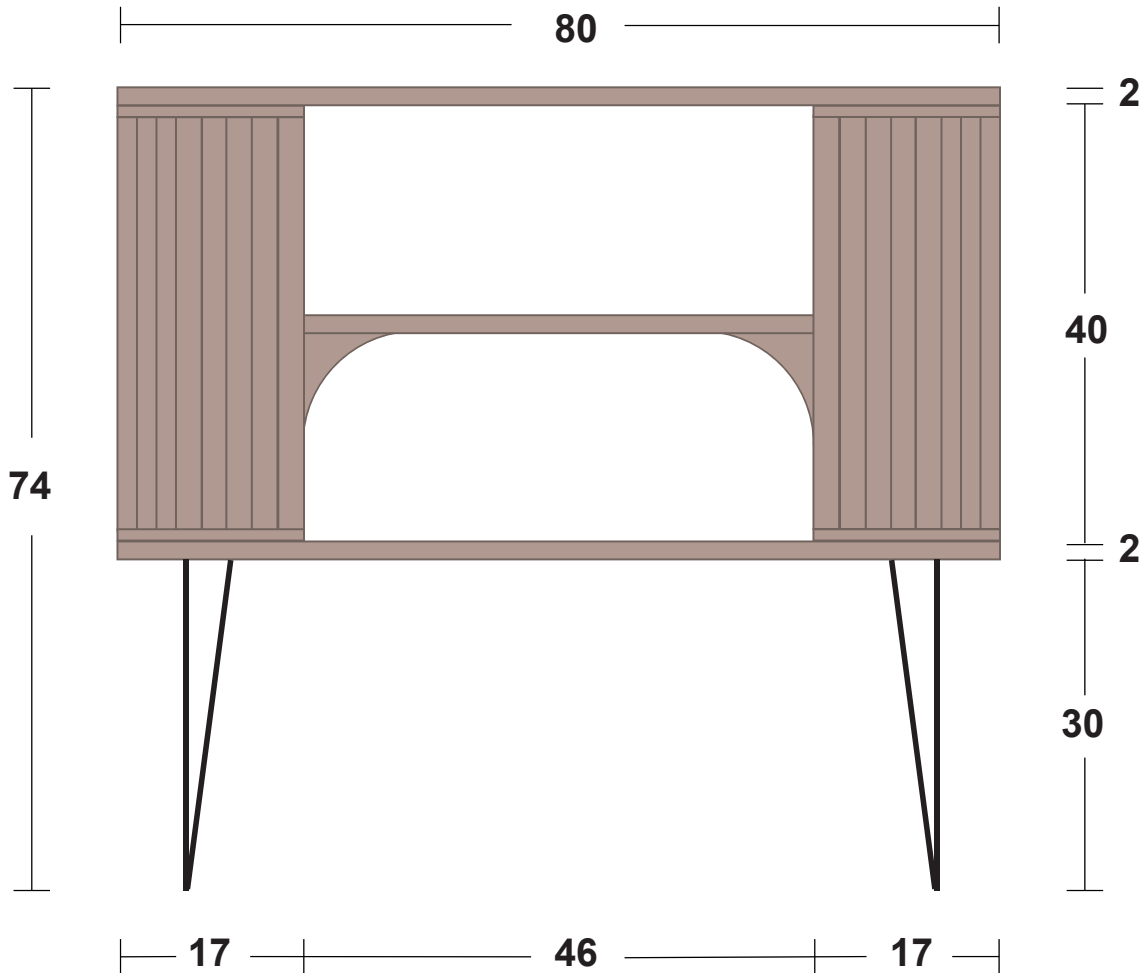

ΕΠΙΠΛΟ ΜΕ ΨΩΜΙΕΡΕΣ

ΤΕΛΙΚΗ ΔΙΑΣΤΑΣΗ: 80 x 74 x 27 εκ.

ΥΛΙΚΑ

Ράφι ελάτης 20mm

* 2 τμχ 80x27 εκ.

* 1 τμχ 48x23 εκ.

Ξύλινες ψωμιέρες

* 2 τμχ 40x17x27 εκ.

Μεταλλικά πόδια

* 4 τμχ ύψους 30 εκ.

Mamut Glue Crystal